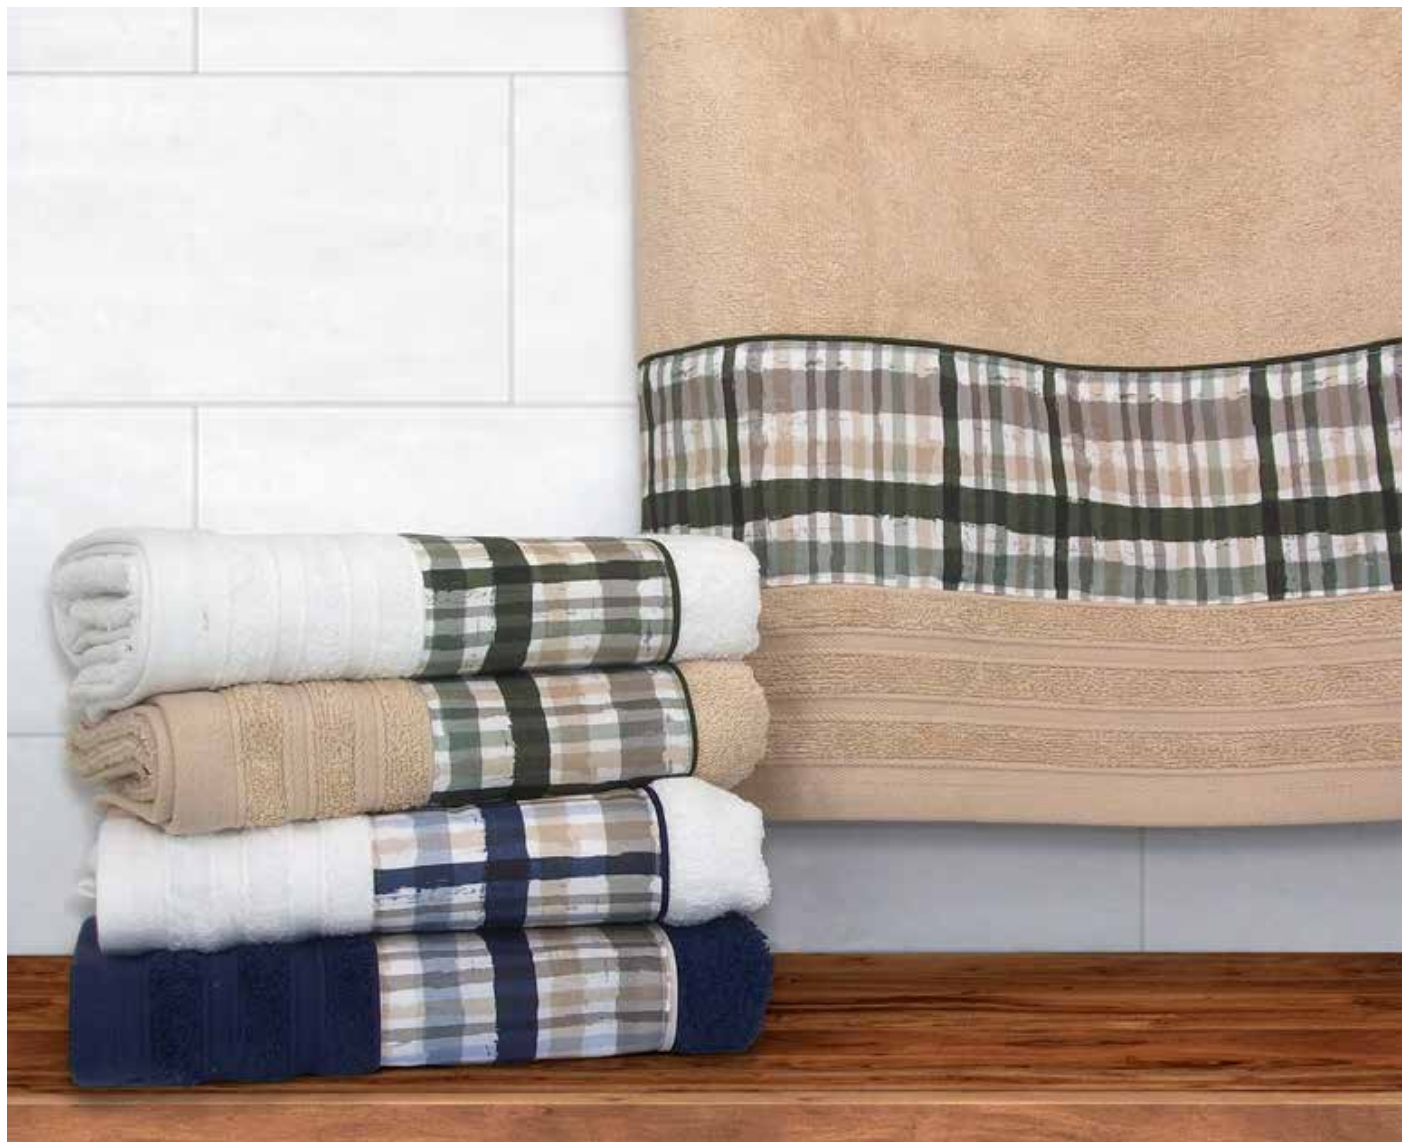

HUDSON
TOALLA APLIQUE

🇬🇧 APPLIQUE TOWEL   🇫🇷 SERVIETTE À APPLICATIONS   🇩🇪 HANDTUCH MIT APPLIKATION

100% algodón

caja

TOALLA APLIQUE / APPLIQUE TOWEL / SERVIETTE À APPLICATIONS / HANDTUCH MIT APPLIKATION

ESTUCHE 3 TOALLAS
30x50 - 50x100 - 70x140 cm
(10 u/box)

Presentación

Aplique (11-18)

37,50 €