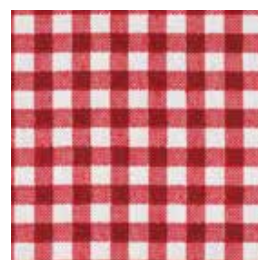

MANTELES JACQUARD / JACQUARD TABLECLOTHS / NAPPE JACQUARD / JACQUARD-TISCHDECKE

	100x100 cm (40 u/box)	150x150 cm (40 u/box)	150x200 cm (40 u/box)	150x250 cm (40 u/box)	150x300 cm (40 u/box)	150x350 cm (40 u/box)	Servilleta 50x50 cm (40 u/box)
Menorca (6)	25,00 €	56,25 €	75,02 €	93,77 €	112,52 €	131,25 €	6,25 €

VICHY

MANTEL JACQUARD

🇬🇧 JACQUARD TABLECLOTH 🇫🇷 NAPPE JACQUARD 🇩🇪 JACQUARD-TISCHDECKE

contract

11 azul

14 rojo

15 beige

18 botella