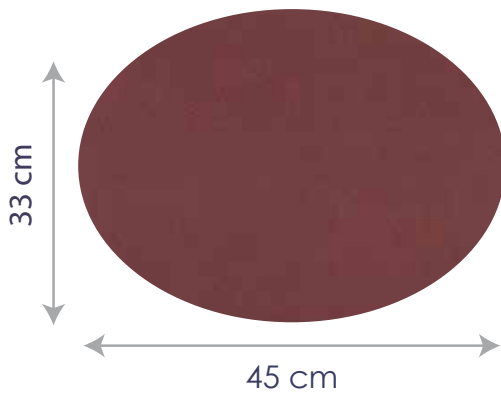

CUPRA OTRAS FORMAS Y COLORES

SALVAMANTEL

TRIVET

TRÉPIED

UNTERSETZER

*POSIBILIDAD DE GRABADO A FUEGO

OVALADO

COLORES CUPRA (3 COLORES NUEVOS)

14 rojo

20 granate

27 perla

composición: 100% poliéster / PU

medidas: redondo 38 cm de diámetro, pera 43x32 cm, ovalado 45x33 cm y rectangular 30x45 cm

color: 14 rojo, 20 granate y 27 perla

grabado a fuego 400€ el molde y cada impresión grabada a 1,25 €/ unidad

cantidad mínima para nuevos colores del Cupra 275 unidades +/- 10%

SALVAMANTEL / TRIVET / TRÉPIED / UNTERSETZER

Redondo

∅38 cm

Pera

43x32 cm

Ovalado

45x33 cm

Rectangular

45x30 cm

Grabado a fuego

molde (5 cm)

unidad

Cupra (1,2 y 3)

14,50 €

13,50 €

12,50 €

400€

1,25 €/unid.