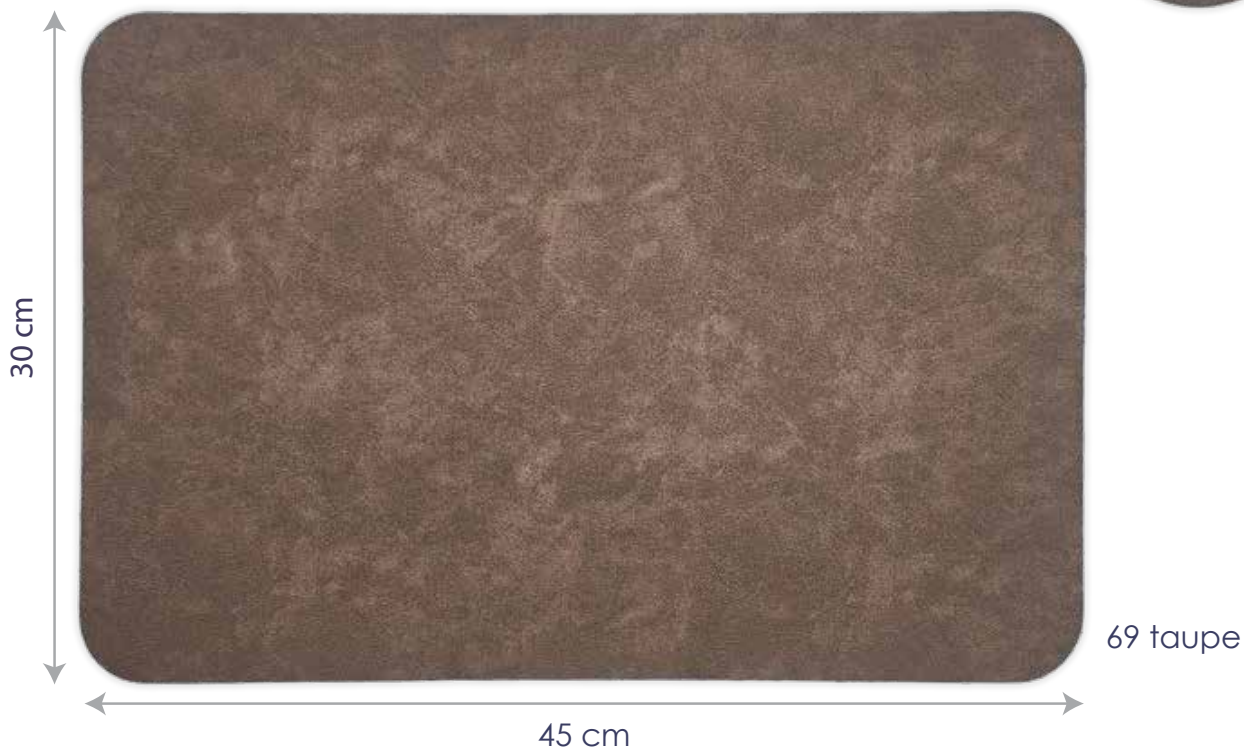

CUPRA
SALVAMANTEL

🇬🇧 TRIVET   🇫🇷 TRÉPIED   🇩🇪 UNTERSETZER

PRODUCTO PERSONALIZABLE

- MEDIDA
- FORMA
- GRABADO

∅ 10 cm

SALVAMANTEL / TRIVET / TRÉPIED / UNTERSETZER

30x45 cm

∅ 10 cm

Cupra (1 y 2)

12,50 €

3,75€