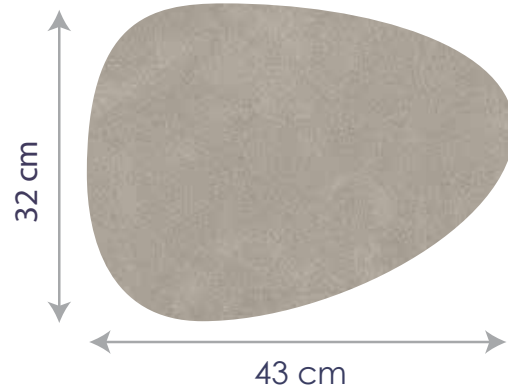

CUPRA OTRAS FORMAS Y COLORES

SALVAMANTEL

TRIVET

TRÉPIED

UNTERSETZER

*POSIBILIDAD DE GRABADO A FUEGO

PERA

COLORES CUPRA (3 COLORES NUEVOS)

14 rojo

20 granate

27 perla

composición: 100% poliéster / PU

medidas: redondo 38 cm de diámetro, pera 43x32 cm, ovalado 45x33 cm y rectangular 30x45 cm

color: 14 rojo, 20 granate y 27 perla

grabado a fuego 400€ el molde y cada impresión grabada a 1,25 €/ unidad

cantidad mínima para nuevos colores del Cupra 275 unidades +/- 10%

SALVAMANTEL / TRIVET / TRÉPIED / UNTERSETZER

Redondo

∅38 cm

Pera

43x32 cm

Ovalado

45x33 cm

Rectangular

45x30 cm

Grabado a fuego

molde (5 cm)

unidad

Cupra (1,2 y 3)

14,50 €

13,50 €

12,50 €

400€

1,25 €/unid.