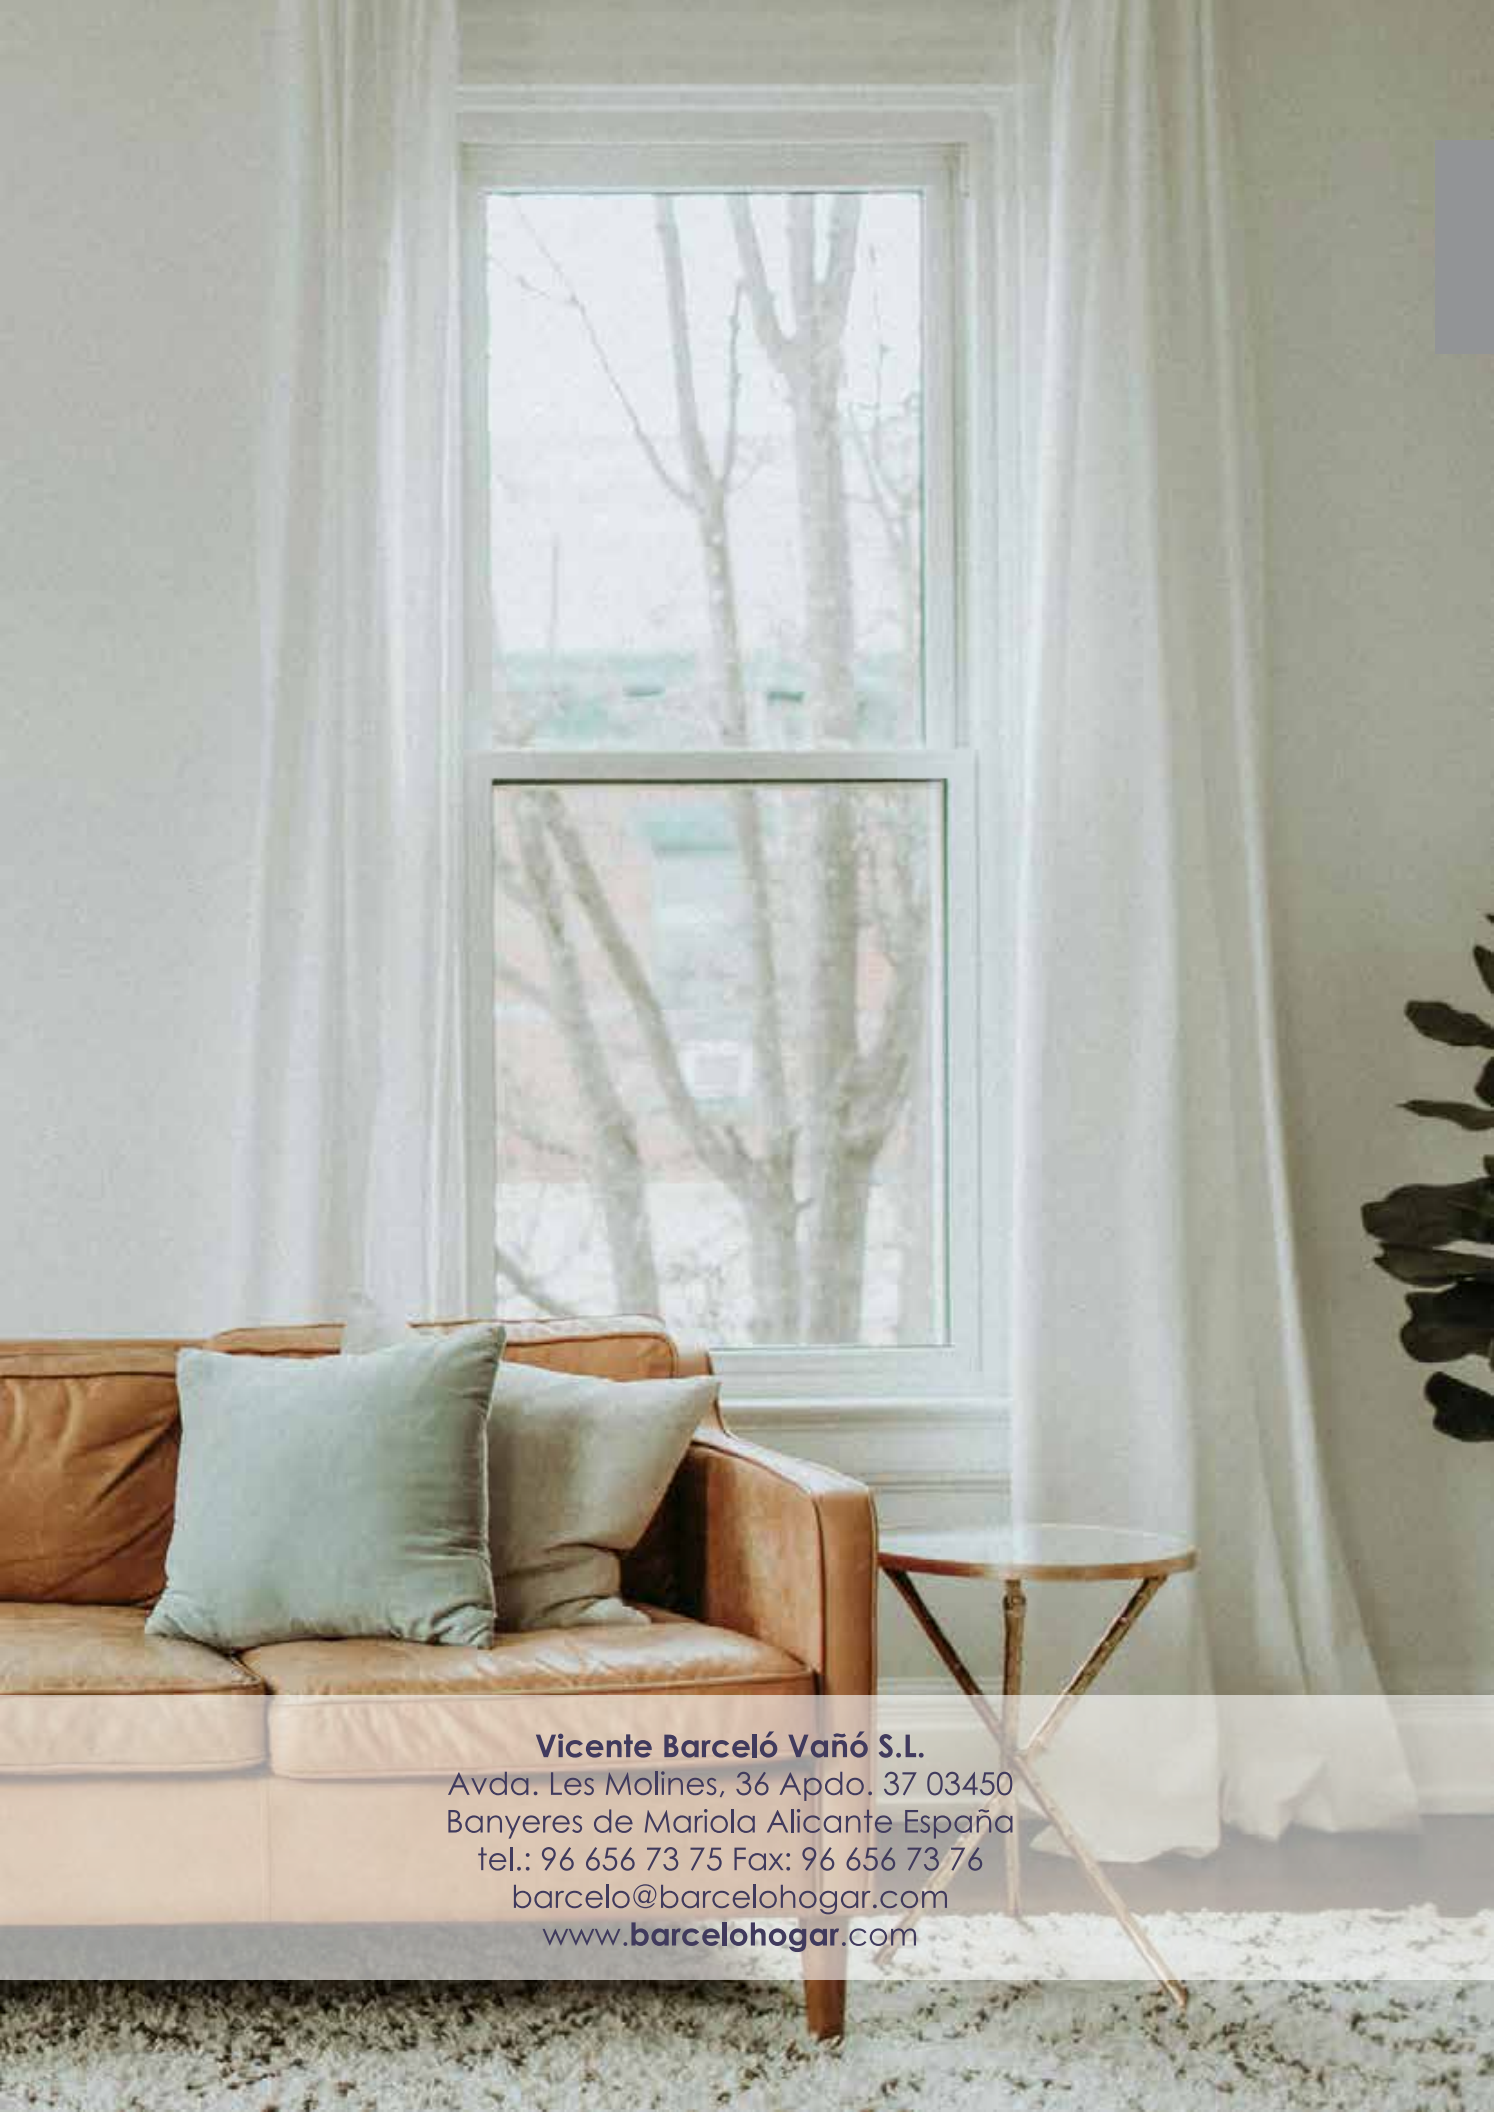

Vicente Barceló Vañó S.L.

Avda. Les Molines, 36 Apdo. 37 03450

Banyeres de Mariola Alicante España

tel.: 96 656 73 75 Fax: 96 656 73 76

barcelo@barcelohogar.com

www.barcelohogar.com