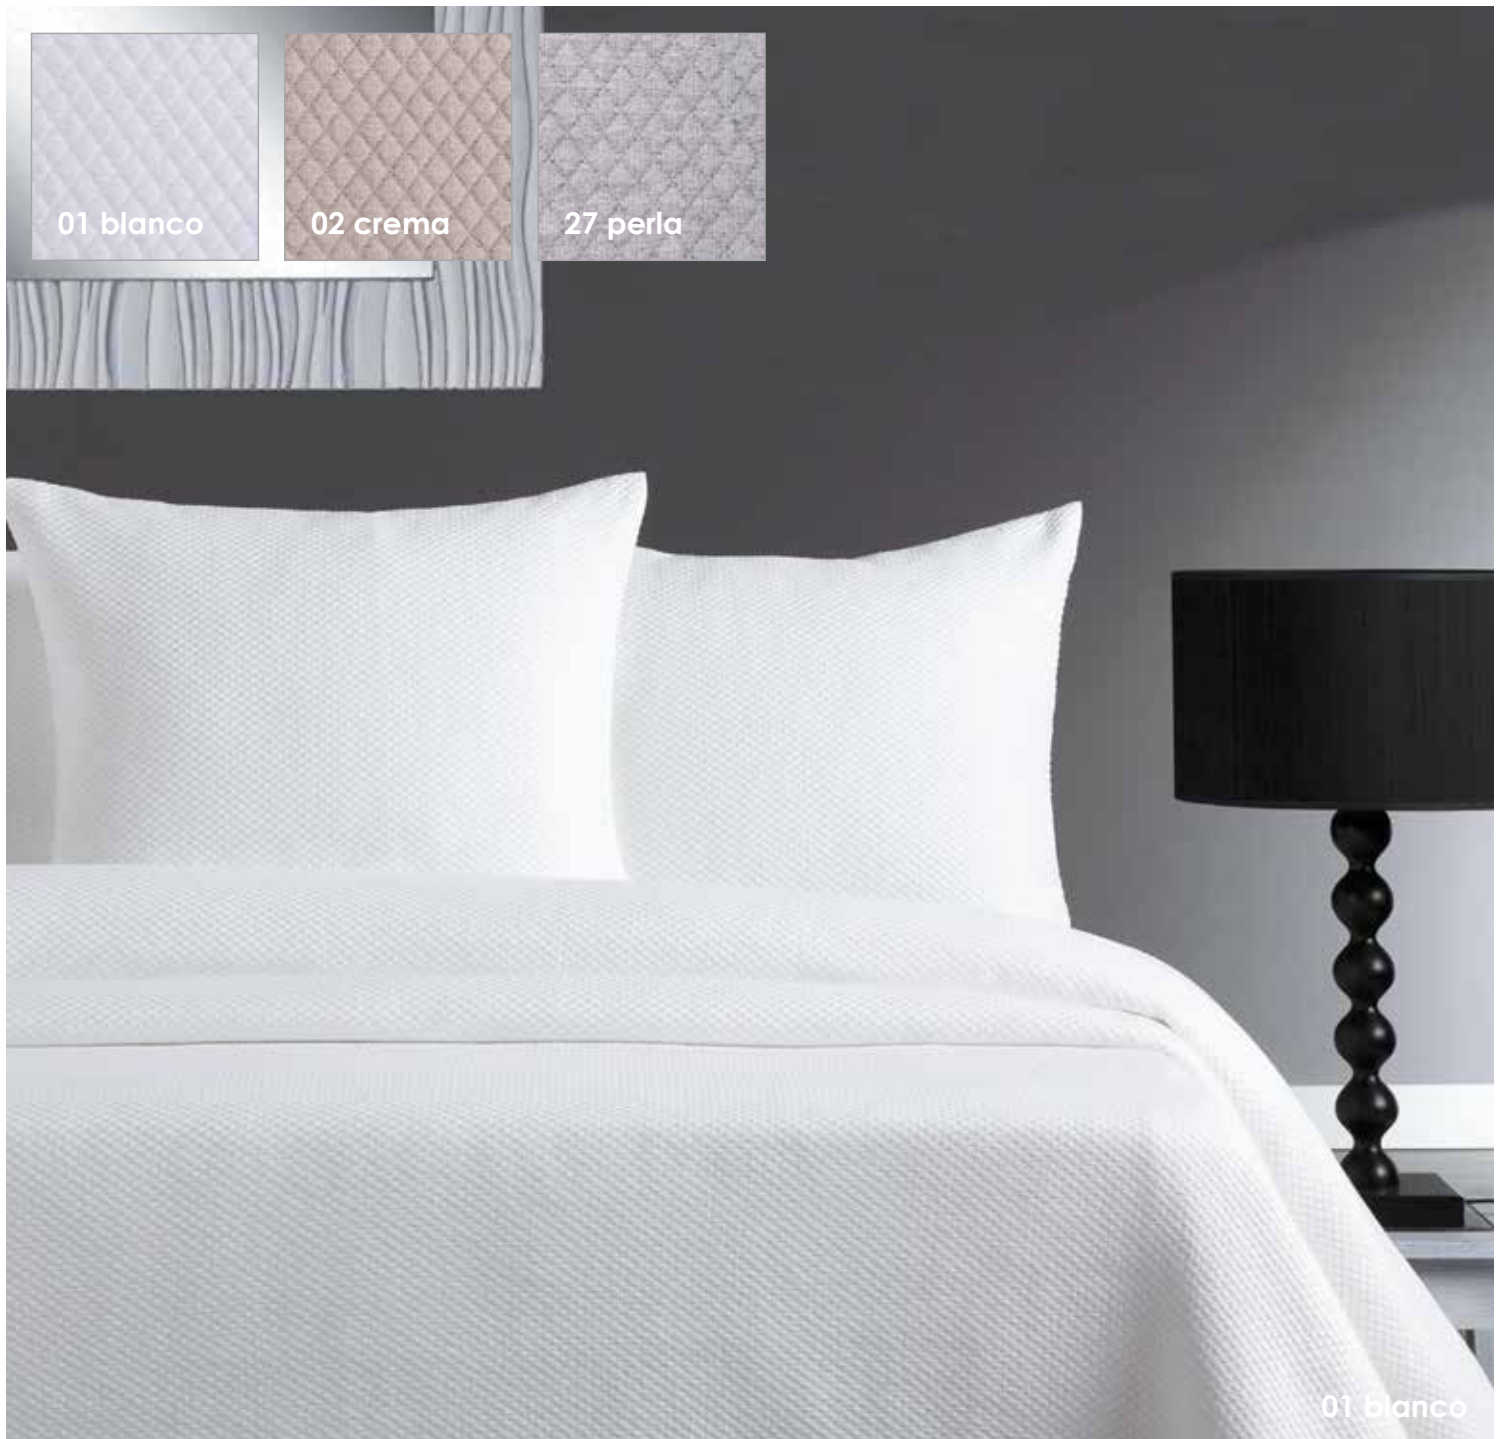

TRIPOLI

COLCHA JACQUARD

 JACQUARD BEDSPREAD  COUVRE-LIT JACQUARD  JACQUARD-BETTDECKE

01 blanco

02 crema

27 perla

composición / composition / composition / komposition
70% poliéster 30% algodón

colores / colors / couleurs / farben
01 blanco, 15 beige y 27 perla